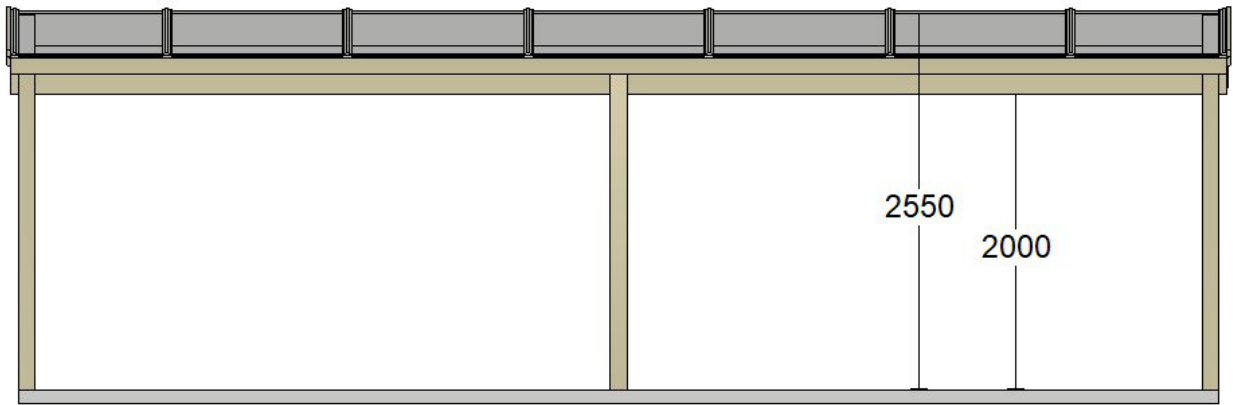

942033 Pulpet - 8145x3230

3000 3230

3900 3900

8145

3900 3900

8145